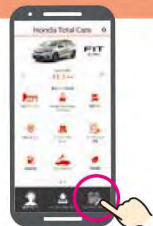

いつでも
予約できる^{※3}

営業時間外でも思い立った時に
予約ができる！

アプリダウンロードは
こちら

iPhoneの方

Androidの方

初回ログインに必要な仮ID & 仮パスワードはHonda Total Care お客様控え兼会員証に記載されています。
仮ID・仮パスワードが分からない場合
店舗にて再発行ができます。詳しくはお問い合わせください。

万が一の時もHonda Total Careなら安心！