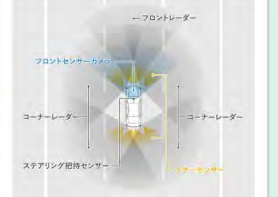

SUV 試乗会開催
期間:6/30(日)まで
詳細は店舗スタッフまでお問い合わせください。

上質な走りを提供するスポーツ e:HEV
NEW ACCORD 誕生

ハイブリッド車 FF
4.3% 4.3%
税別対価率 税別対価率

「あなたと、呼応する」
ACCORDの全貌を
動画で見る

国内向けHonda車に**初搭載**
Honda SENSING 360

従来のシステムのセンシングの範囲を全方位へ拡大しました。全方位センシングにより、従来の運転では目視での確認が難しかった車両周辺の死角をカバーし、他の車両や歩行者との衝突回避や運転に伴うドライバーの負荷の軽減をサポートします。