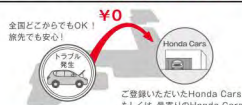

例えば、お出かけ先のタイヤパンクなどの急なトラブルにも緊急サポートセンターが対応いたします。