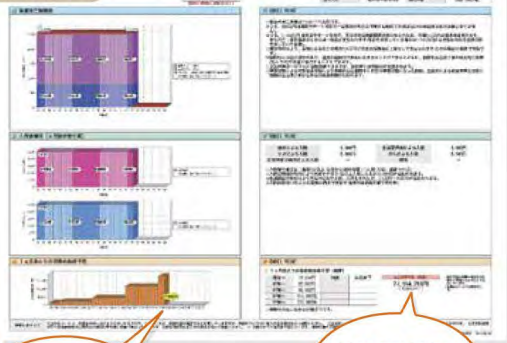

ご自分が加入している保険の
保障内容、ご存じですか？
下の表を使って
チェックしてみましょう。

家族の送迎用も兼ねて
セカンドカーを購入
二台目の自動車保険料は
お得になる？

すいぶん前に入った医療保険、
現代の医療に合った
保障内容なのかな…

保険のことはHondaカーズ中央神奈川が
運営している保険の専門ショップ
「保険クリニック」にご相談ください！

今ご加入の保険の保障内容が
最適かどうか保険のプロが診断します！

ご加入中の保険証券

視覚的に
分かりやすく
ご説明

全部まとめると

ご加入中の保険分析シート