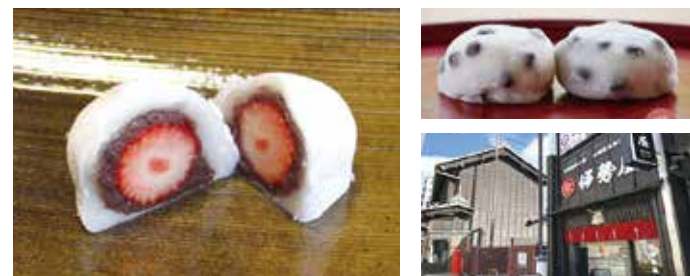

TEL:0465-22-3378 住所:小田原市本町3-6-22
交通:国道1号線沿い・小田原宿なりわい交流館となり
駐車場:3台有り
営業時間:9:00~17:00 定休日:木

詳しくはこちら